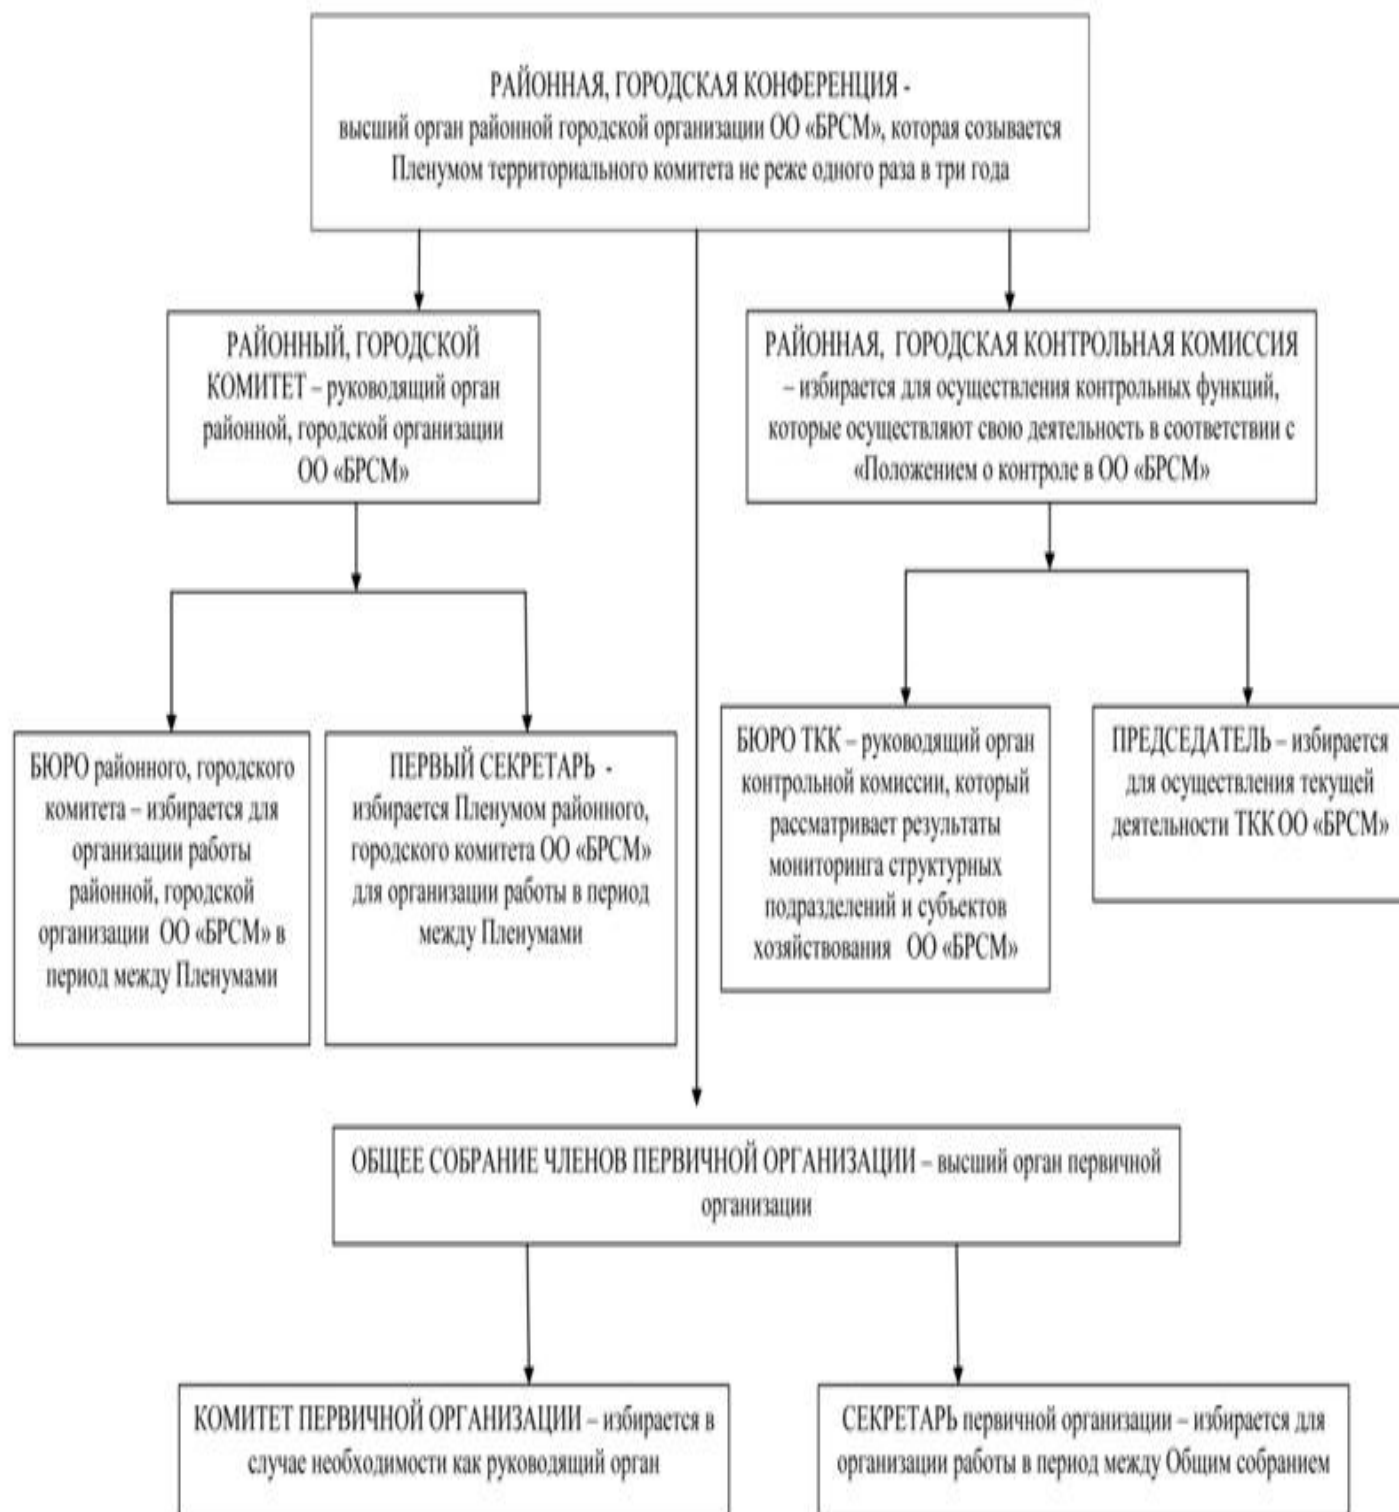

**ВЫСШИЙ И ЦЕНТРАЛЬНЫЕ ОРГАНЫ ОБЩЕСТВЕННОГО ОБЪЕДИНЕНИЯ
«БЕЛОРУССКИЙ РЕСПУБЛИКАНСКИЙ СОЮЗ МОЛОДЕЖИ»**

**ОБЛАСТНАЯ (МИНСКАЯ ГОРОДСКАЯ) ОРГАНИЗАЦИЯ ОБЩЕСТВЕННОГО ОБЪЕДИНЕНИЯ
«БЕЛОРУССКИЙ РЕСПУБЛИКАНСКИЙ СОЮЗ МОЛОДЕЖИ»**

**РАЙОННАЯ, ГОРОДСКАЯ ОРГАНИЗАЦИЯ ОБЩЕСТВЕННОГО ОБЪЕДИНЕНИЯ
«БЕЛОРУССКИЙ РЕСПУБЛИКАНСКИЙ СОЮЗ МОЛОДЕЖИ»**

Структура аппарата руководящих органов Общественного объединения
«Белорусский республиканский союз молодежи»