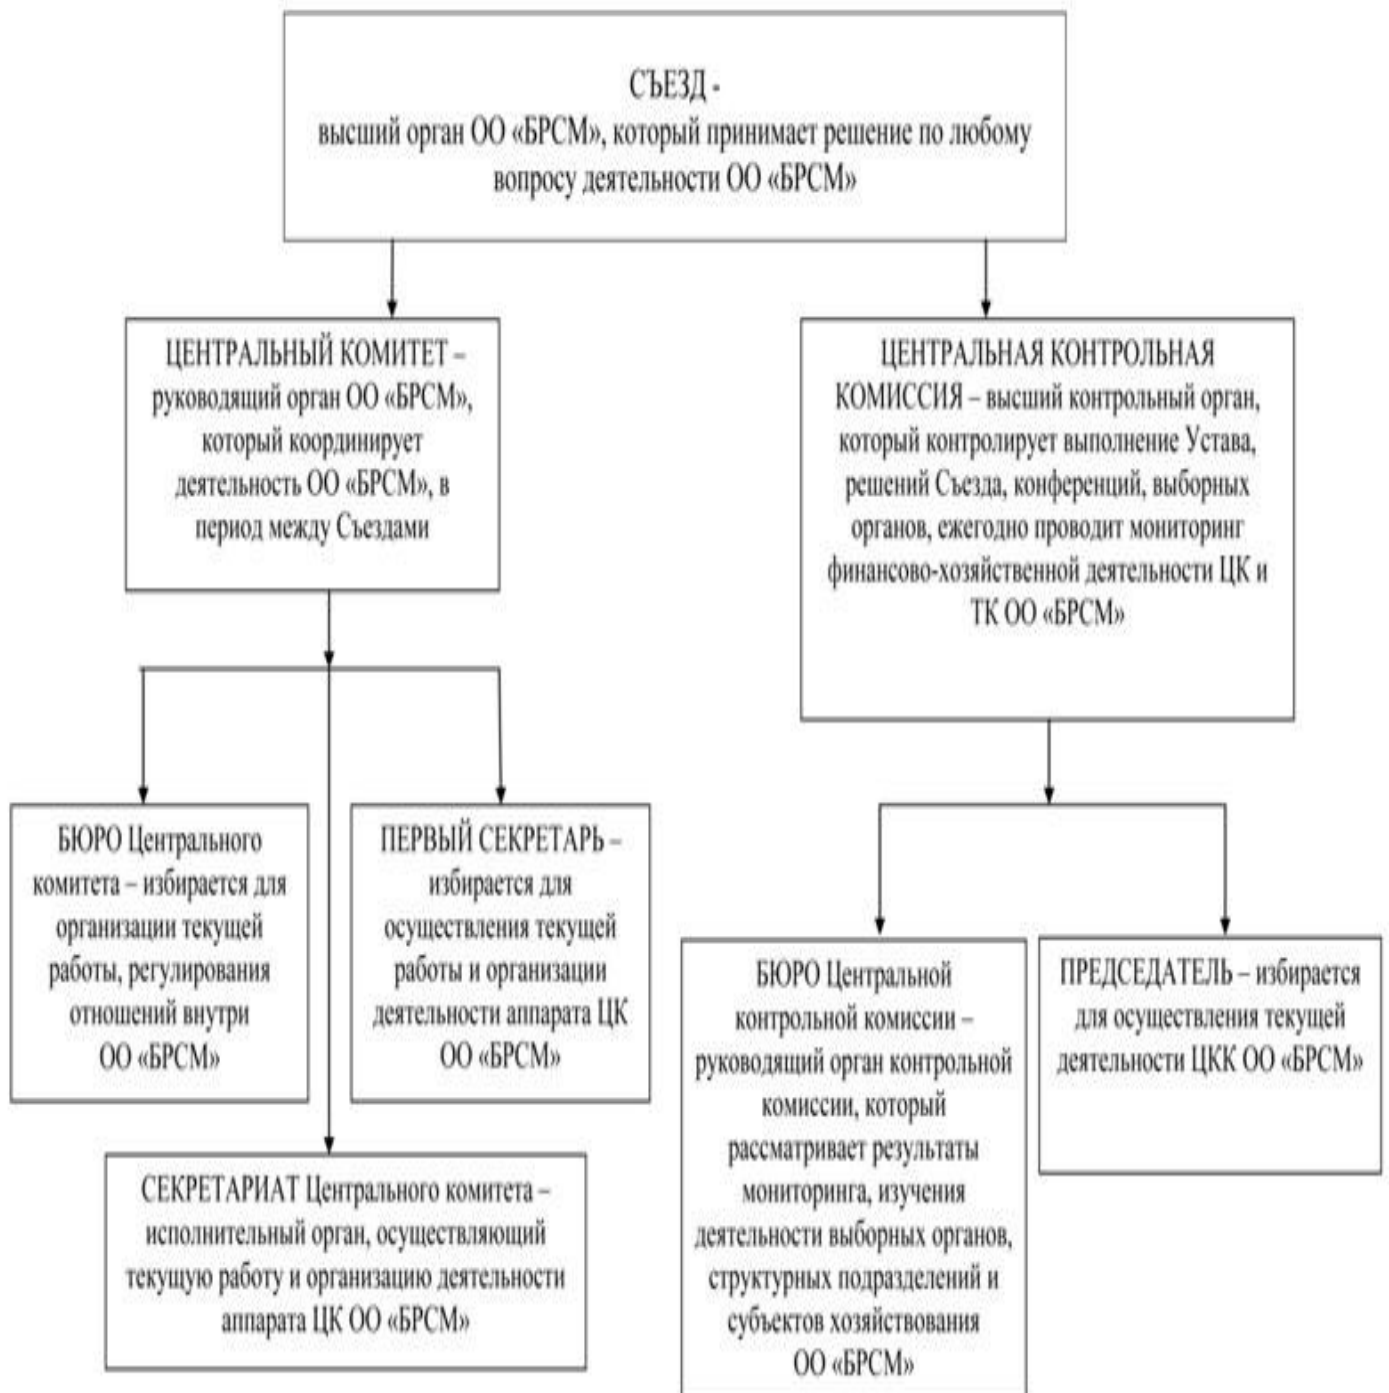

**ВЫСШИЙ И ЦЕНТРАЛЬНЫЕ ОРГАНЫ ОБЩЕСТВЕННОГО ОБЪЕДИНЕНИЯ
«БЕЛОРУССКИЙ РЕСПУБЛИКАНСКИЙ СОЮЗ МОЛОДЕЖИ»**

**ОБЛАСТНАЯ (МИНСКАЯ ГОРОДСКАЯ) ОРГАНИЗАЦИЯ ОБЩЕСТВЕННОГО ОБЪЕДИНЕНИЯ
«БЕЛОРУССКИЙ РЕСПУБЛИКАНСКИЙ СОЮЗ МОЛОДЕЖИ»**

**РАЙОННАЯ, ГОРОДСКАЯ ОРГАНИЗАЦИЯ ОБЩЕСТВЕННОГО ОБЪЕДИНЕНИЯ
«БЕЛОРУССКИЙ РЕСПУБЛИКАНСКИЙ СОЮЗ МОЛОДЕЖИ»**

Структура аппарата руководящих органов Общественного объединения
«Белорусский республиканский союз молодежи»