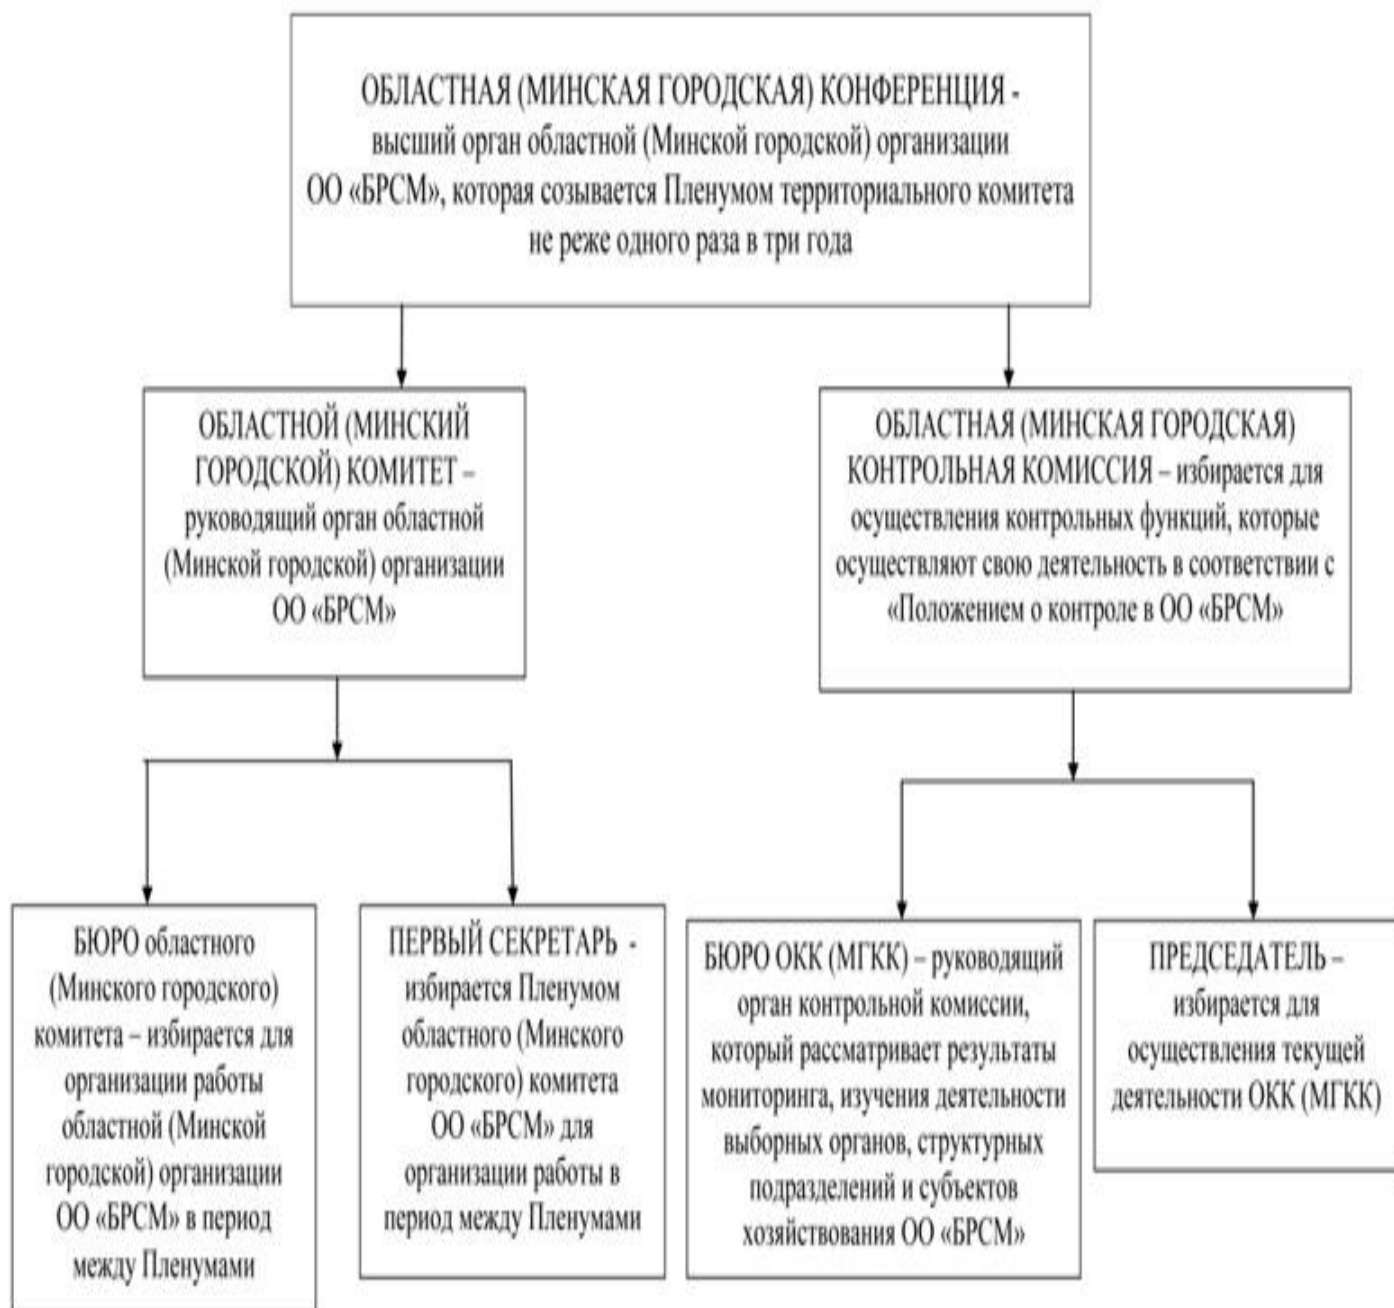

**ВЫСШИЙ И ЦЕНТРАЛЬНЫЕ ОРГАНЫ ОБЩЕСТВЕННОГО ОБЪЕДИНЕНИЯ
«БЕЛОРУССКИЙ РЕСПУБЛИКАНСКИЙ СОЮЗ МОЛОДЕЖИ»**

**ОБЛАСТНАЯ (МИНСКАЯ ГОРОДСКАЯ) ОРГАНИЗАЦИЯ ОБЩЕСТВЕННОГО ОБЪЕДИНЕНИЯ
«БЕЛОРУССКИЙ РЕСПУБЛИКАНСКИЙ СОЮЗ МОЛОДЕЖИ»**

**РАЙОННАЯ, ГОРОДСКАЯ ОРГАНИЗАЦИЯ ОБЩЕСТВЕННОГО ОБЪЕДИНЕНИЯ
«БЕЛОРУССКИЙ РЕСПУБЛИКАНСКИЙ СОЮЗ МОЛОДЕЖИ»**

Структура аппарата руководящих органов Общественного объединения
«Белорусский республиканский союз молодежи»